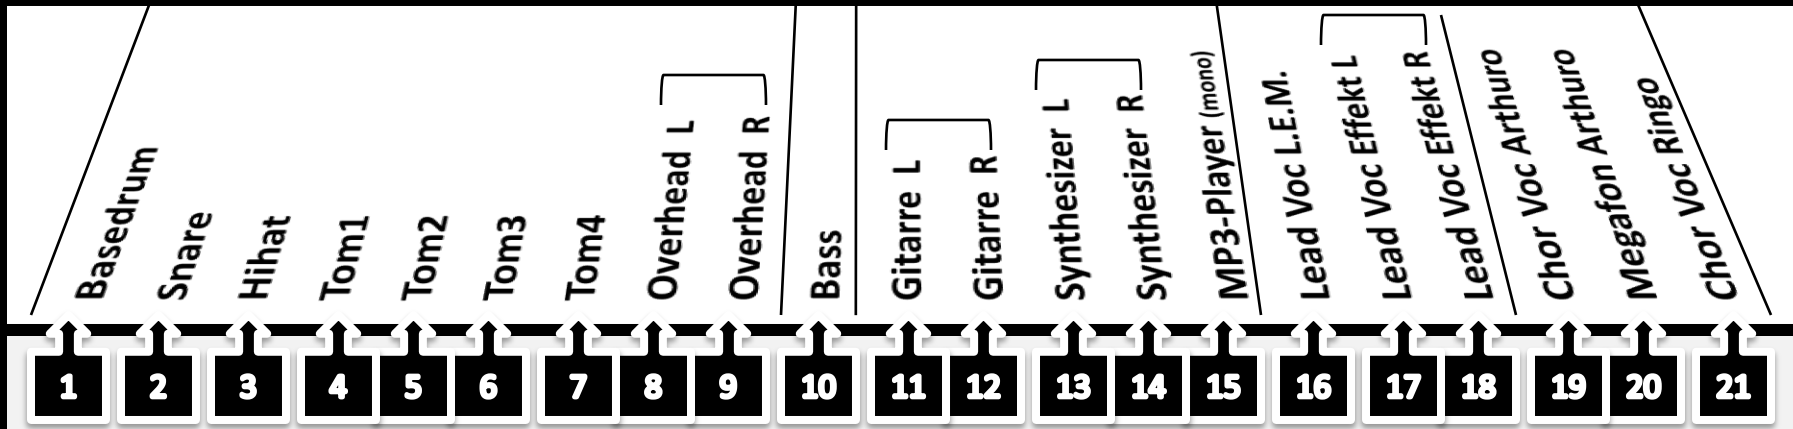

F.O.H. Stagebox

**\* Materialliste**

- Riser 0.3 x 2 x 2m für Schlagzeug
- 2 Monitorboxen Schlagzeuger und Bassist
- 2 Shure SM 58 Mics mit Ständer
- DI-Box Bass-Amp
- **F.O.H.-Mixer:**
  - 24-Kanal
  - 2 Monitorwege
  - Stagebox mit 22 Kanälen
  - 5 Gates für Toms und Basedrum
  - 5 Kompressoren für Snare, Bass, ChorVoc und Megafon